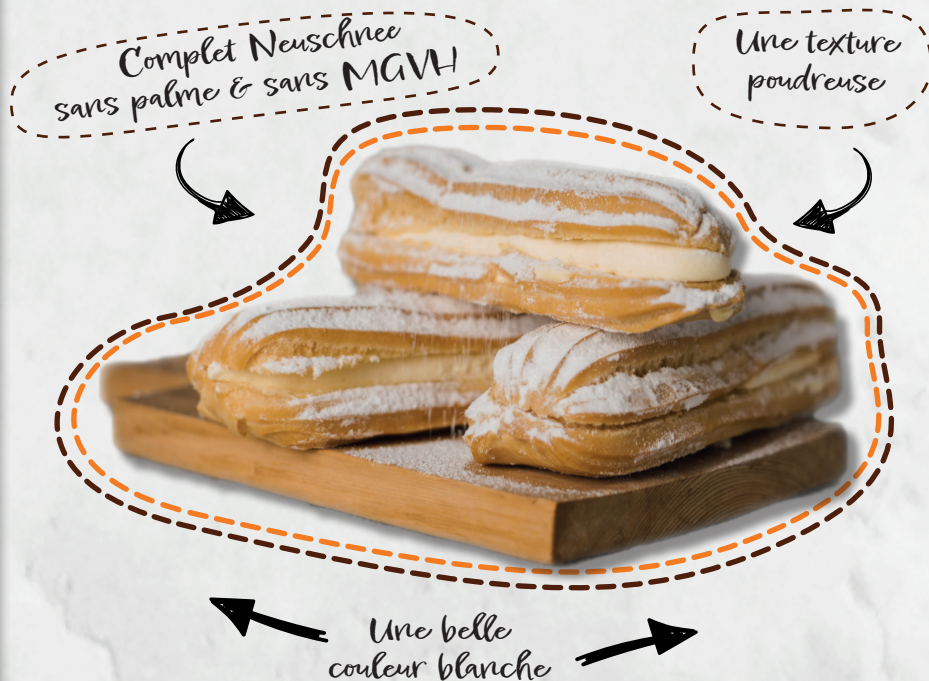

Neuschnee

Sans Palme sans MGH

Sac de 10 kg

Réf. 15274.03

Conseil

Poudre de décoration insoluble pour le saupoudrage et la décoration de toutes pâtisseries.

COMPLET Neuschnee sans Palme et sans MGVH reste blanc et peut se congeler.

Zoom sur

Cette poudre blanche de décoration qui constitue la note parfaite pour sublimer vos desserts.

www.complet.fr

Notre passion, le savoir-faire !